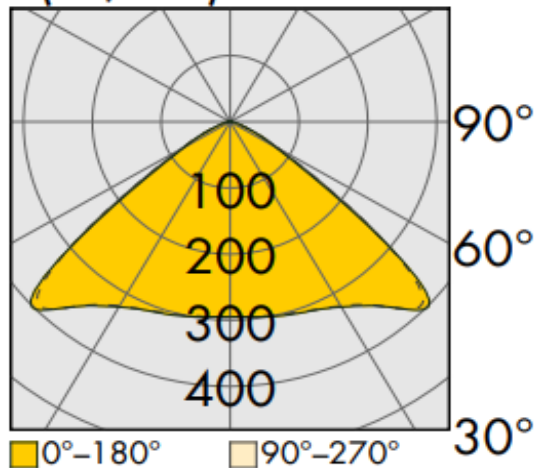

Technische Daten:

Lampenlichtstrom	14680 lm
Leuchtenlichtstrom	13950 lm
Systemeffizienz	154 lm/W
Systemleistung	91 W
Farbwiedergabeindex	≥ 80 Ra
Farbtemperatur	4000 K
Farbtoleranz	3
Lebensdauer	>36.000 h (L80/B10)
UGR	25,4
Spannung	230V / 50Hz
Umgebungstemperatur	-20 ... +50 °C

LVK:

I (cd/klm)

Dimensionen:

Länge-L	1500 mm
Breite-B	70 mm
Höhe-H	57 mm
Gewicht	2.5 kg

Diese Leuchte enthält eine Lichtquelle der Energieeffizienzklasse C

Letzte Änderung: Mittwoch, 25. Oktober 2023, technische Änderungen und Irrtümer vorbehalten