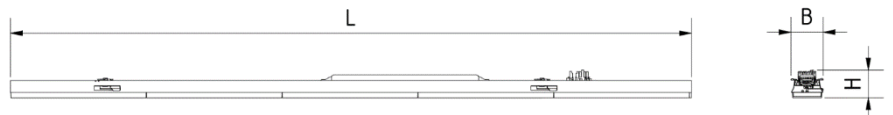

LVK:

I (cd/klm)

Dimensionen:

Länge-L	1500 mm
Breite-B	70 mm
Höhe-H	57 mm
Gewicht	2.5 kg

Diese Leuchte enthält eine Lichtquelle der Energieeffizienzklasse C

Letzte Änderung: Mittwoch, 25. Oktober 2023, technische Änderungen und Irrtümer vorbehalten